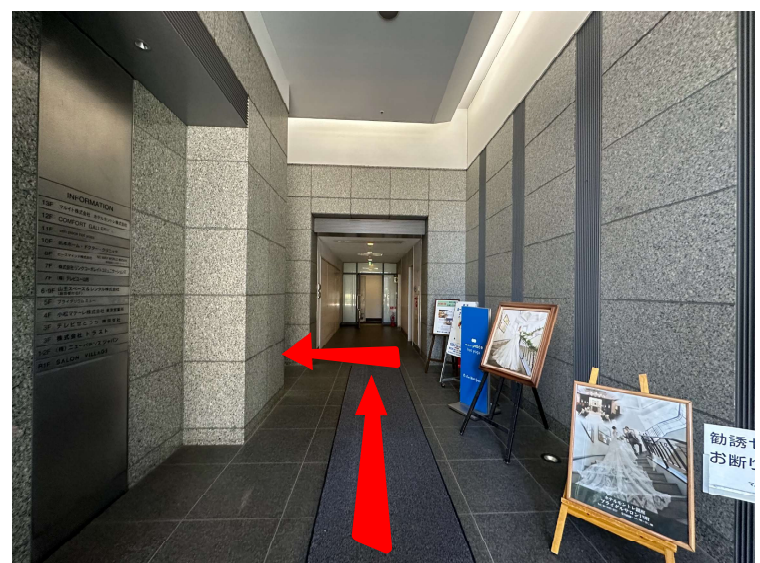

東京メトロ日比谷線「東銀座駅」A2出口からのルート

1 地上 (A2) に出て、ココカラファインを左手にします。

2 ココカラファインを左手にしながら、左折します。

3 そのまま直進します。

4 そのまま直進します。

5 ファミリーマートが向かいに見えます。横断歩道を渡り、直進します。

6 店舗ビルインフォメーションサインがあります。

7 ニューバランスの左側が入口になります。

8 エレベーターで12F受付にお越しください。