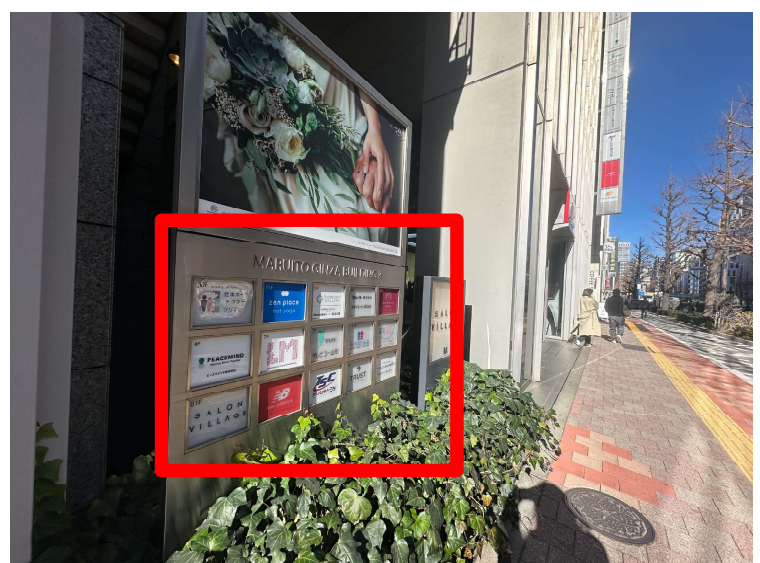

東京メトロ日比谷線「東銀座駅」A2出口からのルート

1 地上 (A2) に出て、ココカラファインを左手にします。

2 ココカラファインを左手にしながら、左折します。

3 そのまま直進します。

4 そのまま直進します。

5 ファミリーマートが向かいに見えます。横断歩道を渡り、直進します。

6 店舗ビルインフォメーションサインがあります。

7 ニューバランスの左側が入口になります。

8 エレベーターで12F受付にお越しください。