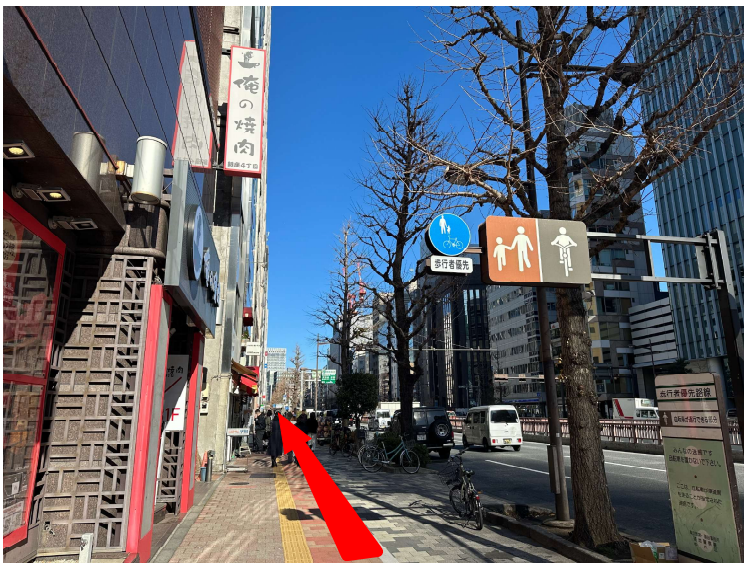

東京メトロ日比谷線「東銀座駅」A2出口からのルート

1 地上 (A2) に出て、ココカラファインを左手にします。

2 ココカラファインを左手にしながら、左折します。

3 そのまま直進します。

4 そのまま直進します。

5 ファミリーマートが向かいに見えます。横断歩道を渡り、直進します。

6 店舗ビルインフォメーションサインがあります。

7 ニューバランスの左側が入口になります。

8 エレベーターで12F受付にお越しください。