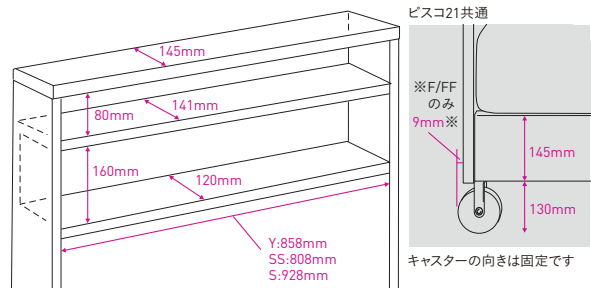

IL-304 (P32)

3杯 引き出し付

※スライド式トレイ有効寸法：幅548×奥行き325mm
(スライド式トレイを使用時は引き出し内高さが50mmになります。)

ピスコ 21C (P49)

おことわり

掲載商品は、2020年10月1日現在の取扱い商品です。商品は改善のため、予告なく仕様などを変更する場合がございます。商品の写真は印刷のため、実際の木部や張地の色合いに多少の違いが生じる場合がございます。商品のサイズにより、仕様などが異なる場合がございます。