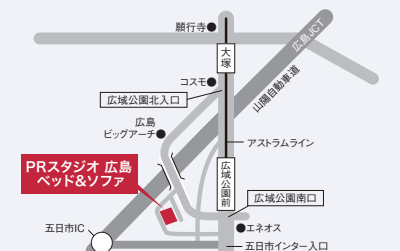

PR スタジオ 広島 ベッド & ソファ

〒731-3167
広島県広島市安佐南区大塚西 4-16-1
TEL.082-849-6270
AM10:00 ~ PM6:00 (火・水・木曜日休館)