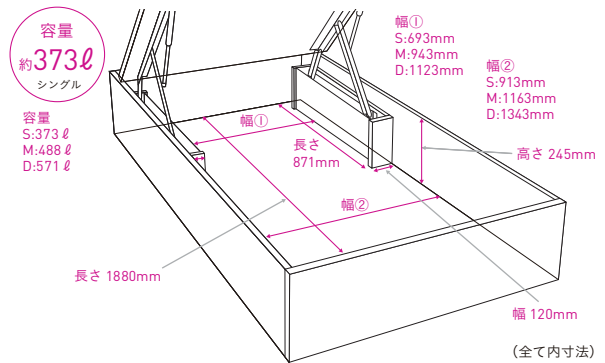

LT-101F TS (P24)、LT-103F TS (P25)、LT-102 TS (P26)

H300 跳ね上げ収納