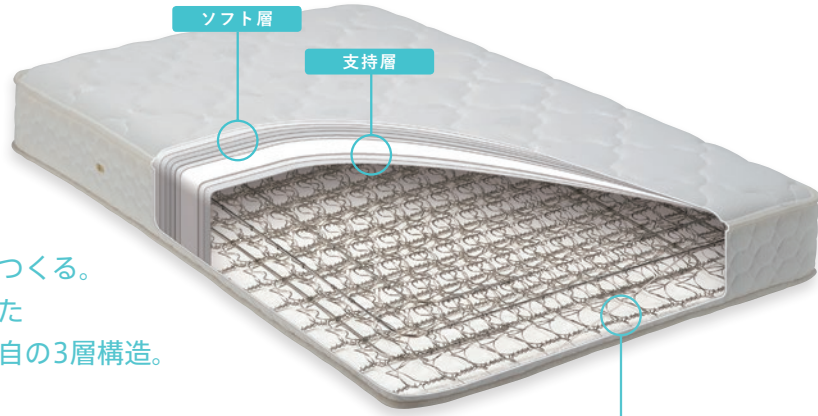

一本の鋼線が可能にした、 日本のマットレスで唯一の通気性

「高密度連続スプリング®」は1本の鋼線を緻密に編みあげる高度な製法により、継ぎ目のない一体化した中空構造を実現。高温多湿な日本の環境に適した設計で、内部に空気をこもらせず換気しやすい構造で、すばやく湿気を放出させるため衛生的です。国内で唯一フランスベッドだけが生産しています。

内部に湿気をため込みやすい
ポケットコイル構造

内部に湿気をためない
高密度連続スプリング®構造

※当社比

「高密度連続スプリング®」は、布などでコイルを包むポケットコイルマットレスに比べて入眠時にかく大量の汗、起床時の湿気をため込みにくくいつまでも爽やかな寝心地を実現します。また、鋼線の劣化を防ぎスプリングの寿命を守ります。

理想的な寝姿勢をつくる その秘密は、適度な硬さ

理想的な寝姿勢をつくる。
人間工学に基づいた
フランスベッド独自の3層構造。

クッション層 (高密度連続スプリング®)

高密度連続スプリング®の適度な硬さで体全体を面で支え、
腰の沈み込みのない、理想的な寝姿勢をつくります。

ソフト層 柔らかな肌触りを与えます。

支持層 体圧を分散させます。

高密度連続スプリング®

適度な硬さが理想の寝姿勢をつくります

飛行機や、新幹線、車などのシートは、疲れにくく楽な姿勢を維持するための適度な硬さが必要です。フカフカなシートは、体が沈み細やかな動きに対応できず疲れてしまいます。それは、人間工学上 マットレスも同じです。ぐっすり眠るためには、昼間 重力によって縮んでいた椎間板が解放されることが理想とされていますが、適度な硬さの高密度連続スプリング®なら、背筋が自然に伸びた状態をキープし、安定した理想の寝姿勢を実現します。

自然な寝返りは快眠の大切な条件です

自然な寝返りは、定期的なリンパの流れを促進するために必要とされています。高密度連続スプリング® マットレスなら、面全体でカラダを支えるので部分的な沈み込みがなく、余計な力を使わずに自然な寝返りができるのです。

詳しくは
こちらへ

好みに合った硬さが選べます。 ▶詳しくはP13

ハード

ミディアムソフト

プロ・ウォール®

端まで広々と使えて、ワンサイズ上の寝心地