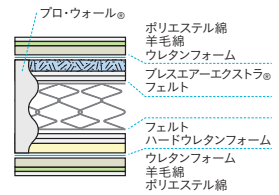

LT-7700 PW / 7000

片面にブレスエア®を採用したプロ・ウォール®仕様のハードとミディアムソフトタイプのある高衛生マットレス。

LT-7700 PW NEW

30123(ハード:4/ミディアムソフト:6)[012367]00

〈ロングサイズ〉30123(ハード:5/ミディアムソフト:7)[012367]00

サイズ	SS	S	M	D	WD	Q
税込価格 (本体価格)	¥209,000 (¥190,000)	¥209,000 (¥190,000)	¥231,000 (¥210,000)	¥253,000 (¥230,000)	¥275,000 (¥250,000)	¥418,000 (¥380,000)
〈ロングサイズ〉	SSL	SL	ML	DL	WDL	QL
税込価格 (本体価格)	¥231,000 (¥210,000)	¥231,000 (¥210,000)	¥253,000 (¥230,000)	¥275,000 (¥250,000)	¥297,000 (¥270,000)	¥462,000 (¥420,000)

サイズ展開: SS・S・M・D・WD・Q (ロングサイズもごさいます)

W/ SS850・S970・M1220・D1400・WD1540・Q1710 x L1950 (ロングサイズ: L2050) x H280

スプリング: 高密度連続スプリング® 生地: ダブルニット生地(アグリーザ®糸使用) 仕様: プロ・ウォール®仕様

キルト: ジャンプキルトパターン 機能: 防ダニ・抗菌防臭加工、除菌効果(アグリーザ®) 詰物: 羊毛綿、

(ハード)ブレスエア®エクストラ®(ミディアムソフト)ブレスエア®エクストラシルキー® マットレス重量: (ハード)SS 24kg・

S 27kg・M 33kg・D 38kg・WD 41kg・Q 46kg(ミディアムソフト)SS 20kg・S 22kg・M 27kg・D 31kg・WD 33kg・Q 37kg

※オモテ面・ウラ面共に使用できますが、仕様が違うため感触が異なります。

※SS・WD・Qと、全てのサイズのロングタイプは受注生産商品(納期:28日)

■ハード

■ミディアムソフト

片面にブレスエア®を採用したハードとミディアムソフトタイプのある高衛生マットレス。

LT-7000 NEW

30123(ハード:2/ミディアムソフト:3)[012367]00

サイズ	SS	S	M	D	WD	Q
税込価格 (本体価格)	¥176,000 (¥160,000)	¥176,000 (¥160,000)	¥198,000 (¥180,000)	¥220,000 (¥200,000)	¥242,000 (¥220,000)	¥352,000 (¥320,000)

サイズ展開: SS・S・M・D・WD・Q

W/ SS850・S970・M1220・D1400・WD1540・Q1710 x L1950 x H280

スプリング: 高密度連続スプリング® 生地: ダブルニット生地(グリーザ®糸使用)

キルト: ジャンプキルトパターン 機能: 防ダニ・抗菌防臭加工、除菌効果(アグリーザ®) 詰物: 羊毛綿、

(ハード)ブレスエア®エクストラ®(ミディアムソフト)ブレスエア®エクストラシルキー® マットレス重量: (ハード)SS 22kg・

S 25kg・M 31kg・D 35kg・WD 39kg・Q 43kg(ミディアムソフト)SS 17kg・S 19kg・M 23kg・D 26kg・WD 29kg・Q 33kg

※オモテ面・ウラ面共に使用できますが、仕様が違うため感触が異なります。 ※SS・WD・Qは受注生産商品(納期:28日)

■ハード

■ミディアムソフト