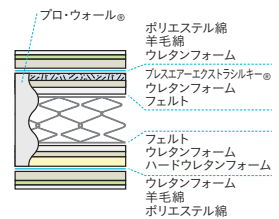

LT-7700 PW / 7000

片面にブレスエア®を採用したプロ・ウォール®仕様のハードとミディアムソフトタイプのある高衛生マットレス。

LT-7700 PW NEW

30123(ハード:4/ミディアムソフト:6)[012367]00

〈ロングサイズ〉30123(ハード:5/ミディアムソフト:7)[012367]00

サイズ	SS	S	M	D	WD	Q
税込価格 (本体価格)	¥209,000 (¥190,000)	¥209,000 (¥190,000)	¥231,000 (¥210,000)	¥253,000 (¥230,000)	¥275,000 (¥250,000)	¥418,000 (¥380,000)
〈ロングサイズ〉	SSL	SL	ML	DL	WDL	QL
税込価格 (本体価格)	¥231,000 (¥210,000)	¥231,000 (¥210,000)	¥253,000 (¥230,000)	¥275,000 (¥250,000)	¥297,000 (¥270,000)	¥462,000 (¥420,000)

サイズ展開: SS・S・M・D・WD・Q (ロングサイズもごさいます)

W/ SS850・S970・M1220・D1400・WD1540・Q1710 x L1950 (ロングサイズ: L2050) x H280

スプリング: 高密度連続スプリング® 生地: ダブルニット生地(アグリーザ®糸使用) 仕様: プロ・ウォール®仕様

キルト: ジャンプキルトパターン 機能: 防ダニ・抗菌防臭加工、除菌効果(アグリーザ®) 詰物: 羊毛綿、

(ハード)ブレスエア®エクストラ®(ミディアムソフト)ブレスエア®エクストラシルキー® マットレス重量: (ハード)SS 24kg・

S 27kg・M 33kg・D 38kg・WD 41kg・Q 46kg(ミディアムソフト)SS 20kg・S 22kg・M 27kg・D 31kg・WD 33kg・Q 37kg

※オモテ面・ウラ面共に使用できますが、仕様が違うため感触が異なります。

※SS・WD・Qと、全てのサイズのロングタイプは受注生産商品(納期:28日)

■ハード

■ミディアムソフト

片面にブレスエア®を採用したハードとミディアムソフトタイプのある高衛生マットレス。

LT-7000 NEW

30123(ハード:2/ミディアムソフト:3)[012367]00

サイズ	SS	S	M	D	WD	Q
税込価格 (本体価格)	¥176,000 (¥160,000)	¥176,000 (¥160,000)	¥198,000 (¥180,000)	¥220,000 (¥200,000)	¥242,000 (¥220,000)	¥352,000 (¥320,000)

サイズ展開: SS・S・M・D・WD・Q

W/ SS850・S970・M1220・D1400・WD1540・Q1710 x L1950 x H280

スプリング: 高密度連続スプリング® 生地: ダブルニット生地(グリーザ®糸使用)

キルト: ジャンプキルトパターン 機能: 防ダニ・抗菌防臭加工、除菌効果(アグリーザ®) 詰物: 羊毛綿、

(ハード)ブレスエア®エクストラ®(ミディアムソフト)ブレスエア®エクストラシルキー® マットレス重量: (ハード)SS 22kg・

S 25kg・M 31kg・D 35kg・WD 39kg・Q 43kg(ミディアムソフト)SS 17kg・S 19kg・M 23kg・D 26kg・WD 29kg・Q 33kg

※オモテ面・ウラ面共に使用できますが、仕様が違うため感触が異なります。 ※SS・WD・Qは受注生産商品(納期:28日)

■ハード

■ミディアムソフト