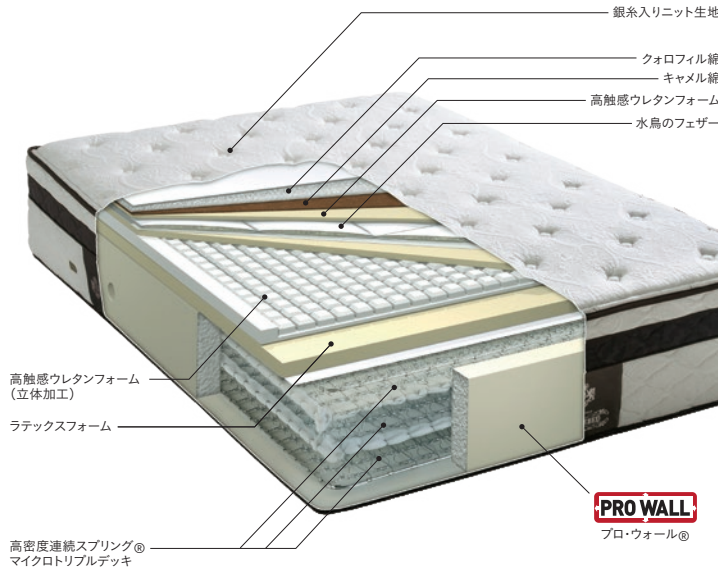

究極の寝心地を求めて、 フランスベッドの技を惜しみなく 注ぎ込んだ最高級マットレス