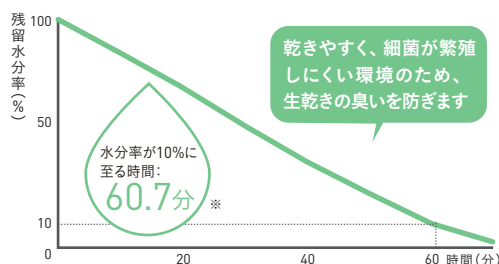

BED WEAR

きれいがつづく、寝具

直接、身体にふれる寝具が自ら除菌 キュリエス・エージー® 寝具シリーズ

キュリエス・エージー®寝具シリーズは、除菌機能をもつ「キュリエス・エージー®」の生地を使用しています。羽毛ふとん・ピロー・ベッドパッド・掛ふとんカバー・ピロケース・マットレスカバーで幅広く対応しています。

銀イオンによる除菌機能

銀イオンのプラス電子(+)が、微生物(細菌)の細胞膜の外側のマイナス電子(-)と作用することで、細胞膜を破壊します。さらに銀イオンによる除菌機能は後加工ではなく繊維自体が有しているため、機能耐久性に優れています。

■マットレス生地の抗菌性試験

【試験機関】(財)ボークン品質評価機構 【試験菌株】黄色ブドウ球菌【試験方法】JIS L 1902:2015菌液吸取法

キュリエス・エージー®は
細菌がほぼなくなっている!

細菌の減少率

約**99.9%**

悪臭の原因菌も強力除菌

悪臭などの原因となるさまざまな細菌への効果を実証されています。

部屋干しの生乾き臭も防ぎます

キュリエス・エージー®寝具シリーズに使用している生地は、生乾き臭の原因となるモラクセラ菌を減少させる機能と速乾性が認められています。

■生地の速乾性試験

(マットレスカバー・ピロケース・ベッドパッド表生地)

【試験機関】ユニチカガーメンテック(株)
【試験】拡散乾燥速度(RIQL法)
※数値は試験環境下での参考値です。
実際に洗濯した場合の乾燥時間は、
環境によって異なります。