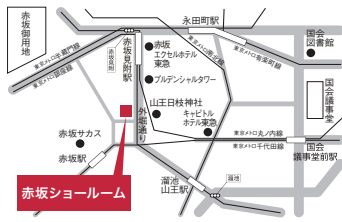

赤坂ショールーム
〒107-0052
東京都港区赤坂 3-3-5 住友生命山王ビル 1F
TEL.03-5573-9300
AM10:00～PM6:00〈水曜日休館〉