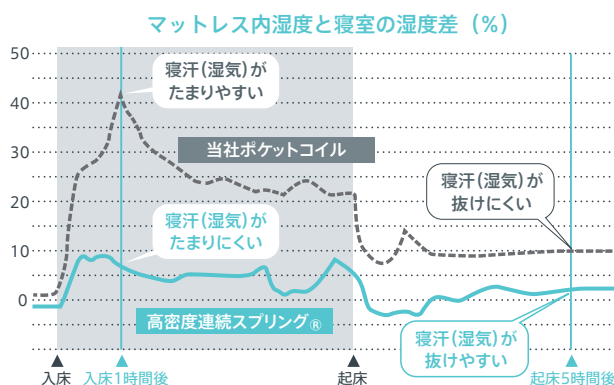

※当社比

「高密度連続スプリング®」は、布などでコイルを包むポケットコイルマットレスに比べて入眠時にかく大量の汗、起床時の湿気をため込みにくくいつまでも爽やかな寝心地を実現します。また、鋼線の劣化を防ぎスプリングの寿命を守ります。