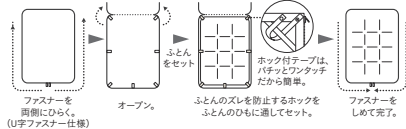

キュリエス・エージ 掛けふとんカバー

360151113781[カラー]	税込価格 (本体価格)
シングル 150×210cm	¥16,500 (¥15,000)
ダブル 190×210cm	¥19,800 (¥18,000)
クイーン 220×210cm	¥23,100 (¥21,000)
キング 260×210cm	¥26,400 (¥24,000)

素材: ポリエステル65%、綿31%、
アクリル4% (アグリーザ®糸使用: 除菌機能)
カラー: グリーン[20]、ベージュ[60]

U字ファスナー 表地と裏地が分離し、ふとんの出し入れが容易なタイプです。

※襟元が表地・裏地の継ぎ目をなくしたネックラウンド仕様なので、ホックは7箇所になります。

キュリエス・エージ マットレスカバー

360055101236781[カラー]	税込価格 (本体価格)
セミシングル 85×195×35cm	¥9,900 (¥9,000)
シングル 97×195×35cm	¥11,000 (¥10,000)
セミダブル 122×195×35cm	¥12,100 (¥11,000)
ダブル 140×195×35cm	¥13,200 (¥12,000)
ワイドダブル 154×195×35cm	¥14,300 (¥13,000)
クイーン 170×195×35cm	¥15,400 (¥14,000)
キング 195×195×35cm	¥16,500 (¥15,000)

素材: ポリエステル65%、綿31%、
アクリル4% (アグリーザ®糸使用: 除菌機能)
カラー: グリーン[20]、ベージュ[60]

※Ag-PW-BAEロイヤルマットレス(マット厚32cm)にもご使用いただけます。