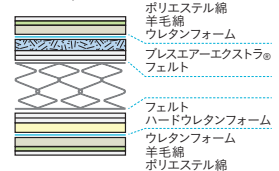

LT-7700 PW / 7000

片面にブレスエア®を採用したプロ・ウォール®仕様のハードとミディアムソフトタイプのある高衛生マットレス。

LT-7700 PW NEW

30123(ハード:4/ミディアムソフト:6)[012367]00

〈ロングサイズ〉30123(ハード:5/ミディアムソフト:7)[012367]00

サイズ	SS	S	M	D	WD	Q
税込価格 (本体価格)	¥209,000 (¥190,000)	¥209,000 (¥190,000)	¥231,000 (¥210,000)	¥253,000 (¥230,000)	¥275,000 (¥250,000)	¥418,000 (¥380,000)
〈ロングサイズ〉	SSL	SL	ML	DL	WDL	QL
税込価格 (本体価格)	¥231,000 (¥210,000)	¥231,000 (¥210,000)	¥253,000 (¥230,000)	¥275,000 (¥250,000)	¥297,000 (¥270,000)	¥462,000 (¥420,000)

サイズ展開: SS・S・M・D・WD・Q (ロングサイズもごさいます)

W/ SS850・S970・M1220・D1400・WD1540・Q1710 x L1950 (ロングサイズ: L2050) x H280

スプリング: 高密度連続スプリング® 生地: ダブルニット生地(アグリーザ®糸使用) 仕様: プロ・ウォール®仕様

キルト: ジャンプキルトパターン 機能: 防ダニ・抗菌防臭加工、除菌効果(アグリーザ®) 詰物: 羊毛綿、

(ハード)ブレスエア®エクストラ®(ミディアムソフト)ブレスエア®エクストラシルキー® マットレス重量: (ハード)SS 24kg・

S 27kg・M 33kg・D 38kg・WD 41kg・Q 46kg(ミディアムソフト)SS 20kg・S 22kg・M 27kg・D 31kg・WD 33kg・Q 37kg

※オモテ面・ウラ面共に使用できますが、仕様が違うため感触が異なります。

※SS・WD・Qと、全てのサイズのロングタイプは受注生産商品(納期:28日)

■ハード

■ミディアムソフト

片面にブレスエア®を採用したハードとミディアムソフトタイプのある高衛生マットレス。

LT-7000 NEW

30123(ハード:2/ミディアムソフト:3)[012367]00

サイズ	SS	S	M	D	WD	Q
税込価格 (本体価格)	¥176,000 (¥160,000)	¥176,000 (¥160,000)	¥198,000 (¥180,000)	¥220,000 (¥200,000)	¥242,000 (¥220,000)	¥352,000 (¥320,000)

サイズ展開: SS・S・M・D・WD・Q

W/ SS850・S970・M1220・D1400・WD1540・Q1710 x L1950 x H280

スプリング: 高密度連続スプリング® 生地: ダブルニット生地(グリーザ®糸使用)

キルト: ジャンプキルトパターン 機能: 防ダニ・抗菌防臭加工、除菌効果(アグリーザ®) 詰物: 羊毛綿、

(ハード)ブレスエア®エクストラ®(ミディアムソフト)ブレスエア®エクストラシルキー® マットレス重量: (ハード)SS 22kg・

S 25kg・M 31kg・D 35kg・WD 39kg・Q 43kg(ミディアムソフト)SS 17kg・S 19kg・M 23kg・D 26kg・WD 29kg・Q 33kg

※オモテ面・ウラ面共に使用できますが、仕様が違うため感触が異なります。 ※SS・WD・Qは受注生産商品(納期:28日)

■ハード

■ミディアムソフト