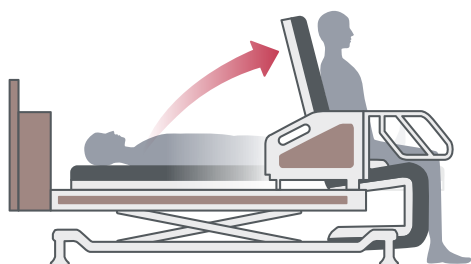

離床支援 マルチポジションベッド

寝姿勢から立ち上がりまでをサポート。

寝姿勢からの立ち上がり姿勢までサポート。
さまざまなシーンで活躍するベッドです。

3つのポイント

1 1つのボタンを押しているだけで寝姿勢から安定した端座位を確保でき、そのまま座面がリフトアップして立ち上がり姿勢までサポートできます。

2 シーティングポジションで座位を安定させることができ、背中や膝の角度の調整も可能でさまざまな動作に対応できます。