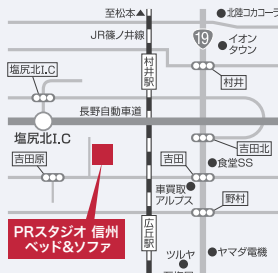

PR スタジオ 信州 ベッド & ソファ

〒399-0701
長野県塩尻市大字広丘吉田 664-1
TEL.0263-85-2130
AM10:00 ~ PM6:00 (イベント開催日のみ営業)