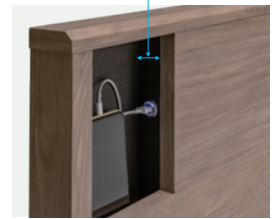

[カラー]

ヘッドボードの左右に、スマホが置けるUSBポート付。

TSタイプ

※写真はダブルサイズです。

中の奥行き：30mm

ヘッドボードの左右にスマホをすっきり収めることができます。USBポート(D以上は2箇所)で充電できます。

LT-102F LG (レッグタイプ) NEW

30133(KGY:8/KWN:9){12367}70