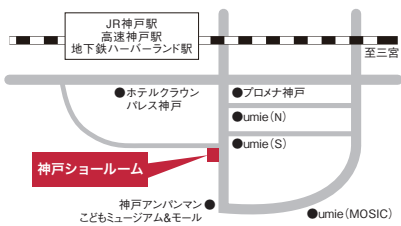

神戸ショールーム

〒650-0044
兵庫県神戸市中央区東川崎町 1-5-7 神戸情報文化ビル 1F
TEL. 078-382-3900
AM11:00 ~ PM7:00 (木曜日休館)