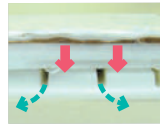

究極の寝心地を求めて、 フランスベッドの技を惜しみなく 注ぎ込んだ最高級マットレス

良質な水鳥のフェザー

良質な水鳥のフェザーを使用。吸湿発散性に優れ、湿気と熱がこもらず快適に眠れます。(TD-SLV)

稀少なキャメル綿

ふたこぶラクダから採れる希少価値の高い繊維。保温、吸湿機能に優れたキャメル綿を使用。

空気を含むクロロフィル綿

7つの空気孔が空気を含む。ふんわり軽く、暖かく、柔らかいクロロフィル綿を採用しました。