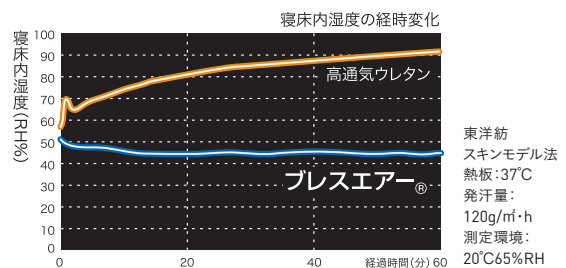

高い耐久性

高温での圧縮試験にも耐える高い弾力性により、理想的な寝姿勢を常に保ちます。熱に強いので電気毛布も使えます。

JIS K 600-4 4.5.2 A法 検査機関ボーケンにて測定

好みに合った硬さが選べます。 ▶詳しくはP13

ハード

ミディアムソフト