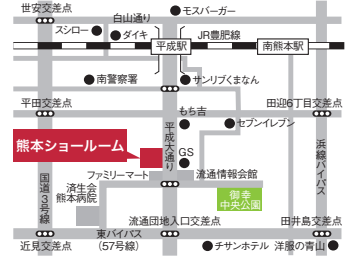

熊本ショールーム

〒862-0967
熊本県熊本市南区流通団地 2-10
TEL.096-334-8080
AM10:00 ~ PM6:00 (火・水曜日休館)