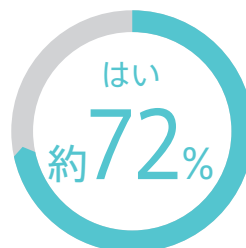

マットレスは洗えない だから、徹底除菌

多くの方がマットレスの除菌に関心をもっています

Q.細菌が気になる
時がありますか？

Q.マットレス(敷ふとん)を除菌し
たいと思ったことがありますか？

Q.マットレス(敷ふとん)の
ケアを負担に感じますか？

※2019年7月フランスベッド「除菌に対する意識アンケート」(回答数242)より