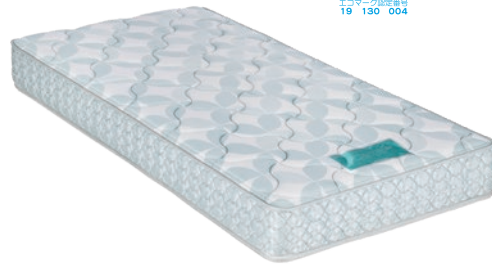

リコプラス RC-03N **NEW** 11月発売
301437(123)00

サイズ	S	M	D
税込価格 (本体価格)	¥77,000 (¥70,000)	¥88,000 (¥80,000)	¥99,000 (¥90,000)

サイズ展開: S・M・D

W/ S970・M1220・D1400 x L1950 x H240

スプリング: 高密度連続スプリング®

表地: ニット生地

マットレス重量: S 16kg・M 20kg・D 23kg

※両面仕様

ニューベーシックマットレス / ライトリートメントプラス・リコプラス