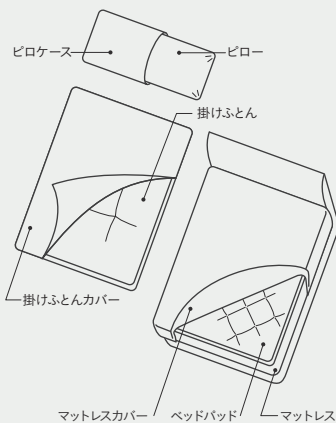

035641070

- リコンパクトな3分割のウレタンフォームで、収納にも便利。
- 専用カバー付きで清潔、ずれにくい。

	税込価格 (本体価格)
20×165cm (2本：20×60cm / 1本：20×55cm)	¥13,200 (¥12,000)

素材：ウレタンフォーム100%

カバー：ポリエステル100%

カラー：本体 / ナチュラル カラー / アイボリー

ベッドの為の寝具コーディネート

快適な睡眠環境には、ベッドやマットレス選びはもちろんのこと、ふとんや枕などの寝具も重要な役割を果たします。