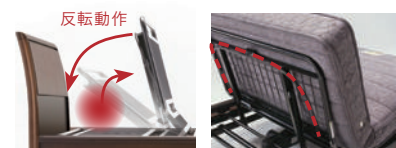

なめらかな5分割のリクライニング

背部分のリクライニングフレームの分割を細かくし、腹部の圧迫を抑えます。

最大36cmの垂直昇降

無段階の垂直昇降機能で、必要に応じてお好みの高さに調節できます。(3M)

物が挟まると自動反転

降下動作中に障害物が挟まると自動的に反転し上昇する安全装置を搭載しています。(3M/2M)

選べるスタイル

・モーターのタイプが選べます