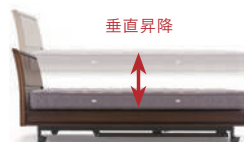

最大36cmの垂直昇降

無段階の垂直昇降機能で、必要に応じてお好みの高さに調節できます。(3M)