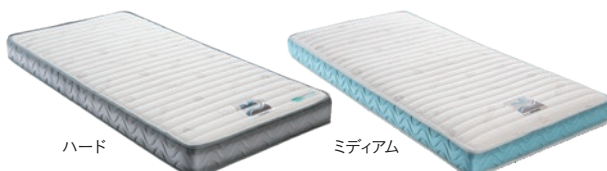

2種類の寝心地から選べる
プロ・ウォール®仕様マットレス。

ハード

ミディアム

RX-HU-Ag-PW ハード/ミディアム NEW
301209(12)00/301145(12)00

サイズ	S	M
税込価格 (本体価格)	¥126,500 (¥115,000)	¥148,500 (¥135,000)

サイズ展開: S・M W/ S970・M1220 x L1950 x H180
 スプリング: 高密度連続スプリング® 生地: ダブルニット生地 (アグリーザ®糸使用) 仕様: プロ・ウォール®仕様、ヘッドアップ機能対応
 機能: 防ダニ・抗菌防臭加工 マットレス重量: S 17kg・M 21kg
 ※両面仕様 ※ヘッドアップ機能は頭側のみ対応