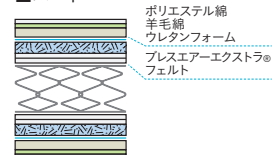

LT-9000

高衛生機能に加え両面にブレスエアークストラ®を採用したハードタイプ。

ハード

高衛生機能に加え両面にブレスエアークストラシルキー®を採用したミディアムソフトタイプ。

ライフトリートメント(LE)マットレス

LT-9000 NEW

30123(ハード:8/ミディアムソフト:9)[012367]00

サイズ	SS	S	M	D	WD	Q
税込価格 (本体価格)	¥220,000 (¥200,000)	¥220,000 (¥200,000)	¥242,000 (¥220,000)	¥264,000 (¥240,000)	¥286,000 (¥260,000)	¥440,000 (¥400,000)

サイズ展開：SS・S・M・D・WD・Q

W/ SS850・S970・M1220・D1400・WD1540・Q1710 x L1950 x H280

スプリング：高密度連続スプリング® 生地：ダブルニット生地(アグリーザ®糸使用)

キルト：ジャンプキルトパターン 機能：防ダニ・抗菌防臭加工、除菌効果(アグリーザ®)

詰物：羊毛綿、(ハード)ブレスエアークストラ®(ミディアムソフト)ブレスエアークストラシルキー®

マットレス重量：(ハード)SS 24kg・S 27kg・M 34kg・D 38kg・WD 42kg・Q 47kg

(ミディアムソフト) SS 18kg・S 21kg・M 25kg・D 29kg・WD 32kg・Q 35kg

※両面仕様 ※SS・WD・Qは受注生産商品(納期：28日)

■ハード

■ミディアムソフト