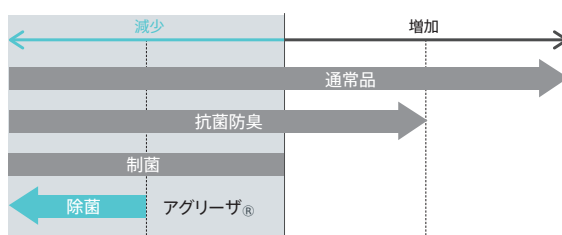

生菌数2万5千個

〔試験機関〕 (財) ボーケン品質評価機構
〔試験菌株〕 黄色ブドウ球菌
〔試験方法〕 JIS L 1902:2015菌液吸収法

生菌数20個

細菌の減少率
約99.9%

キュリエス・エージー®は細菌がほぼなくなっている!

■ 時間経過後の細菌数

マークが付いている製品が対象です。※性能評価: JIS Z 2801 (ボーケン品質評価機構による報告書)

風通るスプリングで 中からキレイに