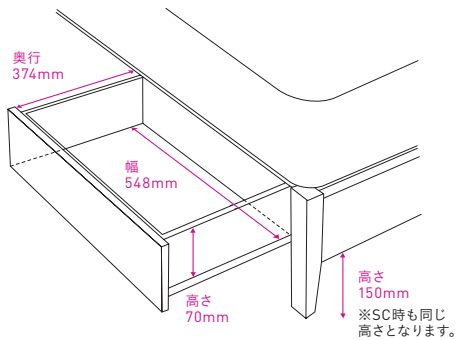

IL-304 (P32)

3杯 引き出し付

※スライド式トレイ有効寸法：幅548×奥行き325mm
(スライド式トレイを使用時は引き出し内高さが50mmになります。)

ピスコ 21C (P49)

おことわり

掲載商品は、2020年10月1日現在の取扱い商品です。商品は改善のため、予告なく仕様などを変更する場合がございます。商品の写真は印刷のため、実際の木部や張地の色合いに多少の違いが生じる場合がございます。商品のサイズにより、仕様などが異なる場合がございます。