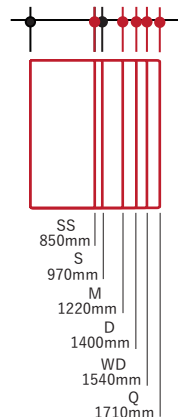

ハードもミディアムソフトも、すべてのグレードが同じ生地。

ロングサイズ対応 (プロ・ウォール®仕様のみ)

ハードもミディアムソフトも、プロ・ウォール®仕様のみロングサイズ対応が可能。長さはレギュラー1950mm、ロング2050mmの2タイプ。

レギュラー 1950mm
ロング 2050mm

選べるワイドサイズ 850mm~1710mm

マットレス

新しくなったライフトリートメント(LT) マットレスは、銀イオンによる除菌機能「キュリエス・エージー®」を標準装備。お好みの硬さや、寝心地を高める機能をお選びいただけます。