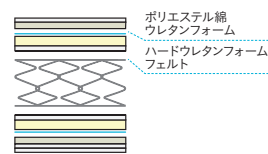

サイズ展開: SS・S・WS・M・D・WD・Y W/ SS850・S970・WS1100・M1220・D1400・WD1540・Y900 x L1950 (Y: 1830) x H240 スプリング: 高密度連続スプリング® 生地: ダブルニット生地 機能: 防ダニ・抗菌防臭加工 マットレス重量: SS 15kg・S 17kg・WS 19kg・M 21kg・D 24kg・WD 26kg・Y 15kg ※両面仕様 ※SS・WS・WD・Yは受注生産商品 (納期: 21日)