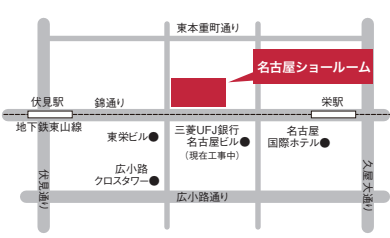

六本木電動ベッドショールーム
〒106-0032
東京都港区六本木 4-1-16 六本木ハイツ 1F
TEL.03-5549-2128
AM10:00～PM6:00〈火・水曜日休館〉

横浜ショールーム
〒220-0012
神奈川県横浜市西区みなとみらい 4-4-5
横浜アイマークプレイス 1F
TEL.045-226-5700
AM10:00～PM6:00〈水曜日休館〉

静岡ショールーム
〒422-8056
静岡県静岡市駿河区津島町 16-20 起立木工オランダ館 1F
TEL.054-654-5950
AM10:00～PM6:00〈水・木曜日休館〉