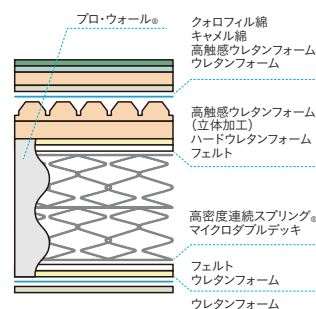

厚めの高級マットレスに対応

サイズ展開：S・M・D・WD・Q・K W/ S970・M1220・

D1400・WD1540・Q1700・K1950 x L1950 x H450

素材：綿100%（超長綿）サテン

カラー：ホワイト ※マット厚40cm対応

SL L デプス マットレスカバー 036429(123678)00

サイズ	S	M	D	WD	Q	K
税込価格 (本体価格)	¥18,700 (¥17,000)	¥20,900 (¥19,000)	¥23,100 (¥21,000)	¥25,300 (¥23,000)	¥27,500 (¥25,000)	¥29,700 (¥27,000)