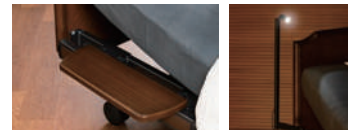

オプションで取り付け可能な「サイドテーブル/スポットライト」

「収納式サイドフレーム」には、オプションでサイドレールの他にサイドテーブルやスポットライトが取り付け可能です。

本を読んだり、小物を置いたり、リラックスした時間をより上質な時間してくれる便利なアイテム

選べるスタイル

・モーターのタイプが選べます

4M (4モーター)

ヘッドアップ・背/脚上げ・昇降
全て連動・独立可動