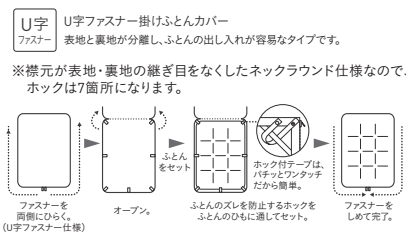

生地アップ

エッフェ プレミアム

掛けふとんカバー
035971(1378)カラー]

サイズ	税込価格 (本体価格)
シングル 150×210cm	¥13,200 (¥12,000)
*ダブル 190×210cm	¥15,400 (¥14,000)
*クイーン 220×210cm	¥17,600 (¥16,000)
*キング 260×210cm	¥20,900 (¥19,000)

カラー:全6色

マットレスカバー
035972(123678)カラー]