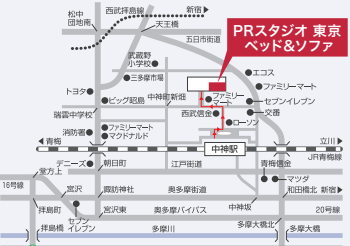

PR スタジオ 東京 ベッド & ソファ

〒196-0022
東京都昭島市中神町 1148
TEL.042-543-3281
AM10:00 ~ PM5:00 (火・水曜日休館)