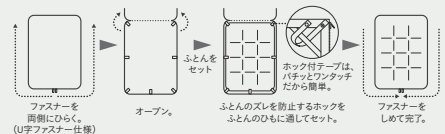

敷きふとんカバーサイズ

シングル
幅 長さ 105×205

※ロング：長さ215

U字 U字ファスナー掛けふとんカバー
フラスター 表地と裏地が分離し、ふとんの出し入れが容易なタイプです。

※通常キルトのふとんに対応したカバーはホックが8箇所。襟元が表地・裏地の継ぎ目をなくしたネックラウンド仕様のふとんに対応したカバーホックが7箇所になります。