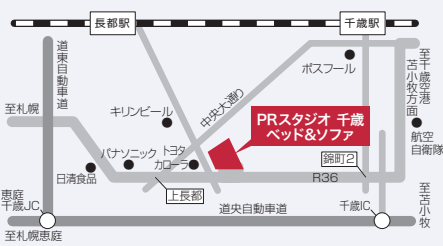

PR STUDIO 工場施設内に併設された展示スタジオです。

PR スタジオ 千歳 ベッド & ソファ

〒066-0075
北海道千歳市北信濃 867
TEL.0123-23-5221
AM10:00 ~ PM5:00 (イベント開催日のみ営業)