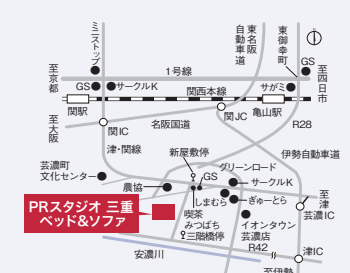

PR スタジオ 三重 ベッド & ソファ

〒514-2211
三重県津市芸濃町榎本 2020
フランスベッド 三重工場内
TEL.059-266-0655
AM10:00 ~ PM6:00 (水・木曜日休館)