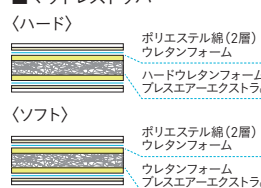

シーツ交換も楽々。使いやすさの新提案。

シーツ交換が簡単に

シーツ交換はマットレストッパー部分だけでOK。マットレストッパーは従来のマットレスの約1/3の重さなので、女性でも楽に行えます。

両面にズレにくい生地を使用

ベースマットレスの表面には、マットレストッパーがズレにくい生地を使用。

マットレストッパーの硬さを選べる

マットレストッパーには「プレスエア®」を採用。硬さは「ハード」「ソフト」の2種類からお好みに合わせて選べます。

キング(K)サイズのマットレストッパーもご用意

キングサイズはシングルベースマットレス2枚の上に、キングサイズのマットレストッパー1枚の仕様。将来、シングルサイズのマットレストッパーを2枚買い替え、2台のベッドに分けて使うこともできます。

ライフトリートメントプラス

LT-Plus AS

30002[ハード:2/ソフト:4](12368)00 **LIMIT**

サイズ	S	M	D	WD	K
税込価格 (本体価格)	¥220,000 (¥200,000)	¥242,000 (¥220,000)	¥264,000 (¥240,000)	¥286,000 (¥260,000)	¥396,000 (¥360,000)

ライフトリートメントプラス

LT-Plus AS マットレストッパー

30002[ハード:2/ソフト:4](12368)10 **LIMIT**

サイズ	S	M	D	WD	K
税込価格 (本体価格)	¥110,000 (¥100,000)	¥121,000 (¥110,000)	¥132,000 (¥120,000)	¥143,000 (¥130,000)	¥176,000 (¥160,000)

サイズ展開: S・M・D・WD・K

W/ S970・M1220・D1400・WD1540・K1950 x L1950 x H120 (マットレストッパー)

+ 180 (ベースマットレス) スプリング: 高密度スプリング® (ベースマット)

表地: 温度調節機能付きダブルニット (マットレストッパー)

仕様: プロ・ウォール®仕様 (ベースマットレス)

機能: 防ダニ・抗菌防臭加工 (マットレストッパー) ※両面仕様

LT-Plus マットレストッパー専用カバーは2色からお選びいただけます。※詳しくはP.69 (エッフェレミアム薄型マットレスカバー)をご覧ください。

■ベースマットレス

■マットレストッパー

エコマーク認定を取得。寝心地と環境に配慮したマットレス。

リコプラス RC-01N **NEW** 11月発売
301436(123)00

サイズ	S	M	D
税込価格 (本体価格)	¥60,500 (¥55,000)	¥71,500 (¥65,000)	¥82,500 (¥75,000)

サイズ展開: S・M・D

W/ S970・M1220・D1400 x L1950 x H220

スプリング: 高密度連続スプリング®

表地: ジャカード生地

マットレス重量: S 17kg・M 21kg・D 24kg

※両面仕様

リコプラス RC-03N **NEW** 11月発売
301437(123)00

サイズ	S	M	D
税込価格 (本体価格)	¥77,000 (¥70,000)	¥88,000 (¥80,000)	¥99,000 (¥90,000)

サイズ展開: S・M・D

W/ S970・M1220・D1400 x L1950 x H240

スプリング: 高密度連続スプリング®

表地: ニット生地

マットレス重量: S 16kg・M 20kg・D 23kg

※両面仕様

ニューベーシックマットレス / ライトリートメントプラス・リコプラス