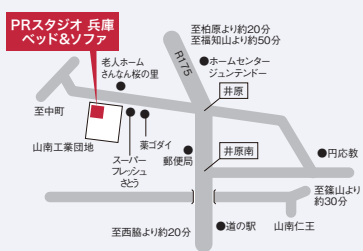

PR スタジオ 兵庫 ベッド & ソファ

〒669-3154
兵庫県丹波市山南町 7
TEL.0795-77-1062
AM10:00 ~ PM5:00 (イベント開催日のみ営業)