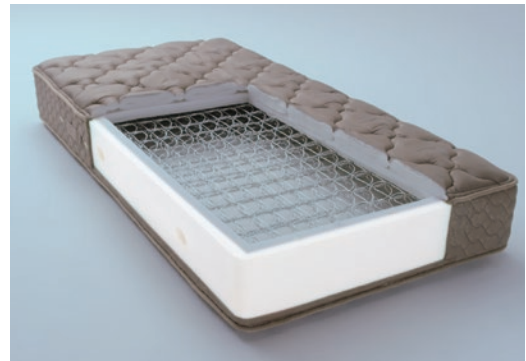

自然な寝返りは快眠の大切な条件です

自然な寝返りは、定期的なリンパの流れを促進するために必要とされています。高密度連続スプリング® マットレスなら、面全体でカラダを支えるので部分的な沈み込みがなく、余計な力を使わずに自然な寝返りができるのです。

詳しくは
こちらへ

好みに合った硬さが選べます。 ▶詳しくはP13

ハード

ミディアムソフト

プロ・ウォール®

端まで広々と使えて、ワンサイズ上の寝心地

マットレスの端をフランスベッド独自の技術「コールドキュアフォーム」一体成型で強化。端が沈み込まず、有効面積が広がり、感覚的にワンサイズ上の寝心地が実感できます。また、マットレス2台を並べてご使用の際も、つぎ目をしっかり支えます。

シングル2台でもびったり

プロ・ウォール®あり

プロ・ウォール®なし

プロ・ウォール®なら、ベッドから楽に立ち上がれます

プロ・ウォール®マットレスなら端がしっかりしているので安定感も抜群。ベッドからの立ち上がりが楽に。