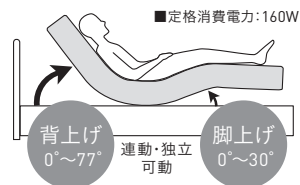

BO-08*

セットコード:050209391(ワイヤレスは末尾6)

フレームコード:050209371(ワイヤレスは末尾6)

サイズ	D(ワイヤード)	D(ワイヤレス)
セット税込価格 (本体価格)	¥1,155,000 (¥1,050,000)	¥1,177,000 (¥1,070,000)
フレーム税込価格 (本体価格)	¥946,000 (¥860,000)	¥968,000 (¥880,000)

[カラー]

BK

ブラック

サイズ展開: D (ワイヤード) (ワイヤレス)

W1540 x L2240 x H930 x MH495 (230)

主材: 本革 (一部合成皮革)、スチール

脚周り: 2Mリクライニングフレーム(コントローラーをワイヤード、ワイヤレスから選べます。)

セットマットレス: BO-08マット ¥209,000 (税込) (050209300) W1400 x L1950 x H230

フレーム重量: 124kg マットレス重量: 25kg

※受注生産商品(納期: 30日)

・2M (2モーター) × 2