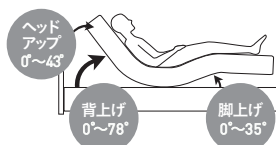

■定格消費電力:S/M 80W