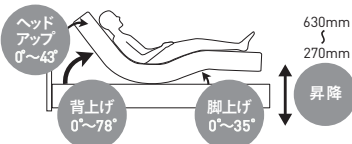

■定格消費電力:S/M 180W

2M (2モーター)

ヘッドアップは連動可動のみ
背/脚上げは連動・独立可動