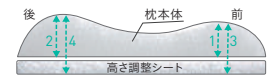

■枕の前後で高さが異なるので、高さ調整シートとの組合わせて4段階の高さが選べます。