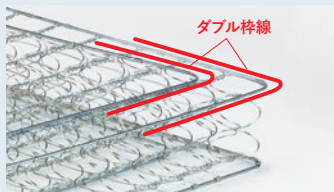

ミディアムソフト

MATTRESS

きれいがつづく、マットレス

すべてのグレードが徹底除菌&徹底通気 ライフトリートメント Life Treatment

それぞれの身体にあった硬さを選べます。

ライフトリートメントマットレスは、ハードとミディアムソフトの2種類の硬さからお選びいただけます。すべてのグレードに搭載の「高密度連続スプリング®」と、LT-9900PW / 9000、LT-7700PW / 7000シリーズに搭載の「プレスエアーエクストラ®」には、それぞれ硬さごとに特徴の異なる機能を備えています。

ハード

ミディアムソフト

高密度連続スプリング®

マルチエクストラスプリング

ダブル粹線でしっかり支える
ハード用スプリングを1.83mmの太い線材で編み上げ、しっかりとしたハードな反発力を発揮します。

ツインサポートスプリング

しなやかさを発揮
コイルは独自の2支持面形状で、きめ細かく体圧を分散します。

世界初！
DET加工
熱処理と形状を記憶する加工を同時に実現