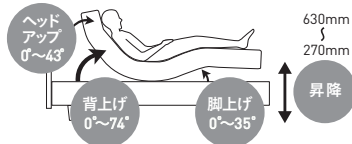

オプションで取り付け可能な「サイドテーブル/スポットライト」

「収納式サイドフレーム」には、オプションでサイドレールの他にサイドテーブルやスポットライトが取り付け可能です。

本を読んだり、小物を置いたり、リラックスした時間をより上質な時間してくれる便利なアイテム

選べるスタイル

・モーターのタイプが選べます

4M (4モーター)

ヘッドアップ・背/脚上げ・昇降
全て連動・独立可動

■定格消費電力:S/M 95W