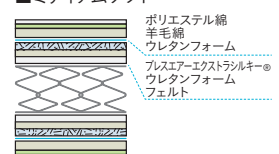

LT-9000

高衛生機能に加え両面にブレスエアークストラ®を採用したハードタイプ。

ハード

高衛生機能に加え両面にブレスエアークストラシルキー®を採用したミディアムソフトタイプ。

ライフトリートメント(LE)マットレス

LT-9000 NEW

30123(ハード:8/ミディアムソフト:9)[012367]00

サイズ	SS	S	M	D	WD	Q
税込価格 (本体価格)	¥220,000 (¥200,000)	¥220,000 (¥200,000)	¥242,000 (¥220,000)	¥264,000 (¥240,000)	¥286,000 (¥260,000)	¥440,000 (¥400,000)

サイズ展開：SS・S・M・D・WD・Q

W/ SS850・S970・M1220・D1400・WD1540・Q1710 x L1950 x H280

スプリング：高密度連続スプリング® 生地：ダブルニット生地(アグリーザ®糸使用)

キルト：ジャンプキルトパターン 機能：防ダニ・抗菌防臭加工、除菌効果(アグリーザ®)

詰物：羊毛綿、(ハード)ブレスエアークストラ®(ミディアムソフト)ブレスエアークストラシルキー®

マットレス重量：(ハード)SS 24kg・S 27kg・M 34kg・D 38kg・WD 42kg・Q 47kg

(ミディアムソフト) SS 18kg・S 21kg・M 25kg・D 29kg・WD 32kg・Q 35kg

※両面仕様 ※SS・WD・Qは受注生産商品(納期：28日)

■ハード

■ミディアムソフト