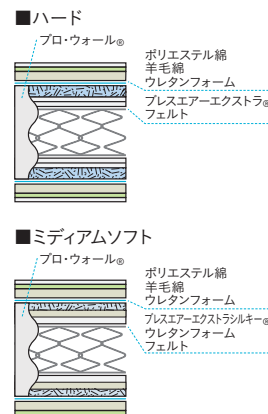

LT-9900 PW

高衛生機能に加え両面にブレスエアークストラ®を採用、プロ・ウォール®仕様のハードタイプ。

ハード

高衛生機能に加え両面にブレスエアークストラシルキー®を採用、プロ・ウォール®仕様のミディアムソフトタイプ。

LT-9900 PW NEW

30124(ハード:0/ミディアムソフト:2){012367}00

〈ロングサイズ〉30124(ハード:1/ミディアムソフト:3){012367}00

サイズ	SS	S	M	D	WD	Q
税込価格 (本体価格)	¥253,000 (¥230,000)	¥253,000 (¥230,000)	¥275,000 (¥250,000)	¥297,000 (¥270,000)	¥319,000 (¥290,000)	¥506,000 (¥460,000)
〈ロングサイズ〉	SSL	SL	ML	DL	WDL	QL
税込価格 (本体価格)	¥275,000 (¥250,000)	¥275,000 (¥250,000)	¥297,000 (¥270,000)	¥319,000 (¥290,000)	¥341,000 (¥310,000)	¥550,000 (¥500,000)

サイズ展開: SS・S・M・D・WD・Q (ロングサイズもございます)

W/SS850・S970・M1220・D1400・WD1540・Q1710 x L1950 (ロングサイズ: L2050) x H280

スプリング: 高密度連続スプリング® 生地: ダブルニット生地(アグリーザ®※使用) 仕様: プロ・ウォール®仕様

キルト: ジャンプキルトパターン 機能: 防ダニ・抗菌防臭加工、除菌効果(アグリーザ®)

詰物: 羊毛綿、(ハード)ブレスエアークストラ®(ミディアムソフト)ブレスエアークストラシルキー®

マットレス重量: (ハード) SS 27kg・S 30kg・M 37kg・D 42kg・WD 46kg・Q 51kg

(ミディアムソフト) SS 21kg・S 23kg・M 28kg・D 32kg・WD 35kg・Q 39kg

※両面仕様 ※SS・WD・Qと、全てのサイズのロングタイプは受注生産商品(納期:28日)