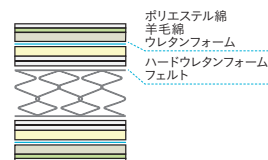

※両面仕様 ※SS・WD・Qは受注生産商品(納期:21日)

■ハード

■ミディアムソフト

吸湿性と保温性の優れた羊毛入り。ボリュームあるキルトのハードタイプ。

ニューベーシックマットレス

N-3000 NEW 11月発売

301430[012367]00 <ロングサイズ>301431[012367]00

サイズ	SS	S	M	D	WD	Q
税込価格 (本体価格)	¥110,000 (¥100,000)	¥110,000 (¥100,000)	¥132,000 (¥120,000)	¥154,000 (¥140,000)	¥176,000 (¥160,000)	¥220,000 (¥200,000)
サイズ	SSL	SL	ML	DL	WDL	QL
税込価格 (本体価格)	¥132,000 (¥120,000)	¥132,000 (¥120,000)	¥154,000 (¥140,000)	¥176,000 (¥160,000)	¥198,000 (¥180,000)	¥264,000 (¥240,000)