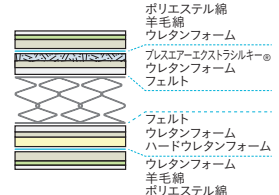

LT-7700 PW / 7000

片面にブレスエア®を採用したプロ・ウォール®仕様のハードとミディアムソフトタイプのある高衛生マットレス。

LT-7700 PW NEW

30123(ハード:4/ミディアムソフト:6)[012367]00

〈ロングサイズ〉30123(ハード:5/ミディアムソフト:7)[012367]00

サイズ	SS	S	M	D	WD	Q
税込価格 (本体価格)	¥209,000 (¥190,000)	¥209,000 (¥190,000)	¥231,000 (¥210,000)	¥253,000 (¥230,000)	¥275,000 (¥250,000)	¥418,000 (¥380,000)
〈ロングサイズ〉	SSL	SL	ML	DL	WDL	QL
税込価格 (本体価格)	¥231,000 (¥210,000)	¥231,000 (¥210,000)	¥253,000 (¥230,000)	¥275,000 (¥250,000)	¥297,000 (¥270,000)	¥462,000 (¥420,000)

サイズ展開: SS・S・M・D・WD・Q (ロングサイズもごさいます)

W/ SS850・S970・M1220・D1400・WD1540・Q1710 x L1950 (ロングサイズ: L2050) x H280

スプリング: 高密度連続スプリング® 生地: ダブルニット生地(アグリーザ®糸使用) 仕様: プロ・ウォール®仕様

キルト: ジャンプキルトパターン 機能: 防ダニ・抗菌防臭加工、除菌効果(アグリーザ®) 詰物: 羊毛綿、

(ハード)ブレスエア®エクストラ®(ミディアムソフト)ブレスエア®エクストラシルキー® マットレス重量: (ハード)SS 24kg・

S 27kg・M 33kg・D 38kg・WD 41kg・Q 46kg(ミディアムソフト)SS 20kg・S 22kg・M 27kg・D 31kg・WD 33kg・Q 37kg

※オモテ面・ウラ面共に使用できますが、仕様が違うため感触が異なります。

※SS・WD・Qと、全てのサイズのロングタイプは受注生産商品(納期:28日)

■ハード

■ミディアムソフト

片面にブレスエア®を採用したハードとミディアムソフトタイプのある高衛生マットレス。

LT-7000 NEW

30123(ハード:2/ミディアムソフト:3)[012367]00

サイズ	SS	S	M	D	WD	Q
税込価格 (本体価格)	¥176,000 (¥160,000)	¥176,000 (¥160,000)	¥198,000 (¥180,000)	¥220,000 (¥200,000)	¥242,000 (¥220,000)	¥352,000 (¥320,000)

サイズ展開: SS・S・M・D・WD・Q

W/ SS850・S970・M1220・D1400・WD1540・Q1710 x L1950 x H280

スプリング: 高密度連続スプリング® 生地: ダブルニット生地(グリーザ®糸使用)

キルト: ジャンプキルトパターン 機能: 防ダニ・抗菌防臭加工、除菌効果(アグリーザ®) 詰物: 羊毛綿、

(ハード)ブレスエア®エクストラ®(ミディアムソフト)ブレスエア®エクストラシルキー® マットレス重量: (ハード)SS 22kg・

S 25kg・M 31kg・D 35kg・WD 39kg・Q 43kg(ミディアムソフト)SS 17kg・S 19kg・M 23kg・D 26kg・WD 29kg・Q 33kg

※オモテ面・ウラ面共に使用できますが、仕様が違うため感触が異なります。 ※SS・WD・Qは受注生産商品(納期:28日)

■ハード

■ミディアムソフト