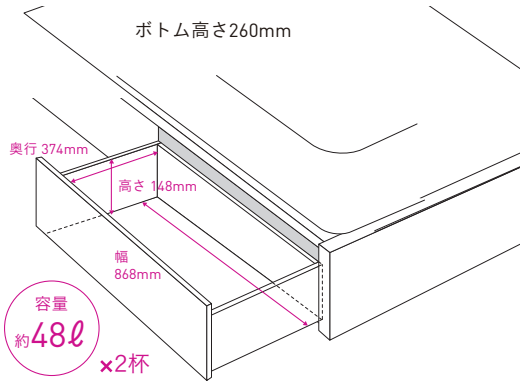

収納サイズ一覧

LT-101F DR (P24)、LT-103F DR (P25)、LT-102 DR (P26)

H260 引き出し付