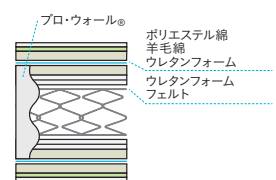

LT-5500 PW / 5000

高衛生機能に加え
プロ・ウォール®仕様のハードとミディアムソフトタイプ。

LT-5500 PW NEW

3012(ハード:28/ミディアムソフト:30)[012367]00

〈ロングサイズ〉3012(ハード:29/ミディアムソフト:31)[012367]00

サイズ	SS	S	M	D	WD	Q
税込価格 (本体価格)	¥165,000 (¥150,000)	¥165,000 (¥150,000)	¥187,000 (¥170,000)	¥209,000 (¥190,000)	¥231,000 (¥210,000)	¥330,000 (¥300,000)
〈ロングサイズ〉	SSL	SL	ML	DL	WDL	QL
税込価格 (本体価格)	¥187,000 (¥170,000)	¥187,000 (¥170,000)	¥209,000 (¥190,000)	¥231,000 (¥210,000)	¥253,000 (¥230,000)	¥374,000 (¥340,000)

サイズ展開: SS・S・M・D・WD・Q (ロングサイズもございます)

W/ SS850・S970・M1220・D1400・WD1540・Q1710 x L1950 (ロングサイズ: L2050) x H280

スプリング: 高密度連続スプリング® 生地: ダブルニット生地(アグリーザ®糸使用) 仕様: プロ・ウォール®仕様

機能: 防ダニ・抗菌防臭加工、除菌効果(アグリーザ®) 詰物: 羊毛綿

マットレス重量: (ハード) SS 24kg・S 26kg・M 33kg・D 37kg・WD 41kg・Q 46kg

(ミディアムソフト) SS 20kg・S 22kg・M 27kg・D 31kg・WD 34kg・Q 37kg

※両面仕様 ※SS・WD・Qと、全てのサイズのロングタイプは受注生産商品(納期:28日)

■ハード

■ミディアムソフト

高衛生機能を搭載した
ハードとミディアムソフトタイプ。

LT-5000 NEW

30122(ハード:6/ミディアムソフト:7)[012367]00

サイズ	SS	S	M	D	WD	Q
税込価格 (本体価格)	¥132,000 (¥120,000)	¥132,000 (¥120,000)	¥154,000 (¥140,000)	¥176,000 (¥160,000)	¥198,000 (¥180,000)	¥264,000 (¥240,000)

サイズ展開: SS・S・M・D・WD・Q

W/ SS850・S970・M1220・D1400・WD1540・Q1710 x L1950 x H280

スプリング: 高密度連続スプリング® 生地: ダブルニット生地(アグリーザ®糸使用)

機能: 防ダニ・抗菌防臭加工、除菌効果(アグリーザ®) 詰物: 羊毛綿

マットレス重量: (ハード) SS 21kg・S 23kg・M 29kg・D 33kg・WD 36kg・Q 41kg

(ミディアムソフト) SS 17kg・S 20kg・M 24kg・D 28kg・WD 30kg・Q 33kg

※両面仕様 ※SS・WD・Qは受注生産商品(納期:21日)

■ハード

■ミディアムソフト