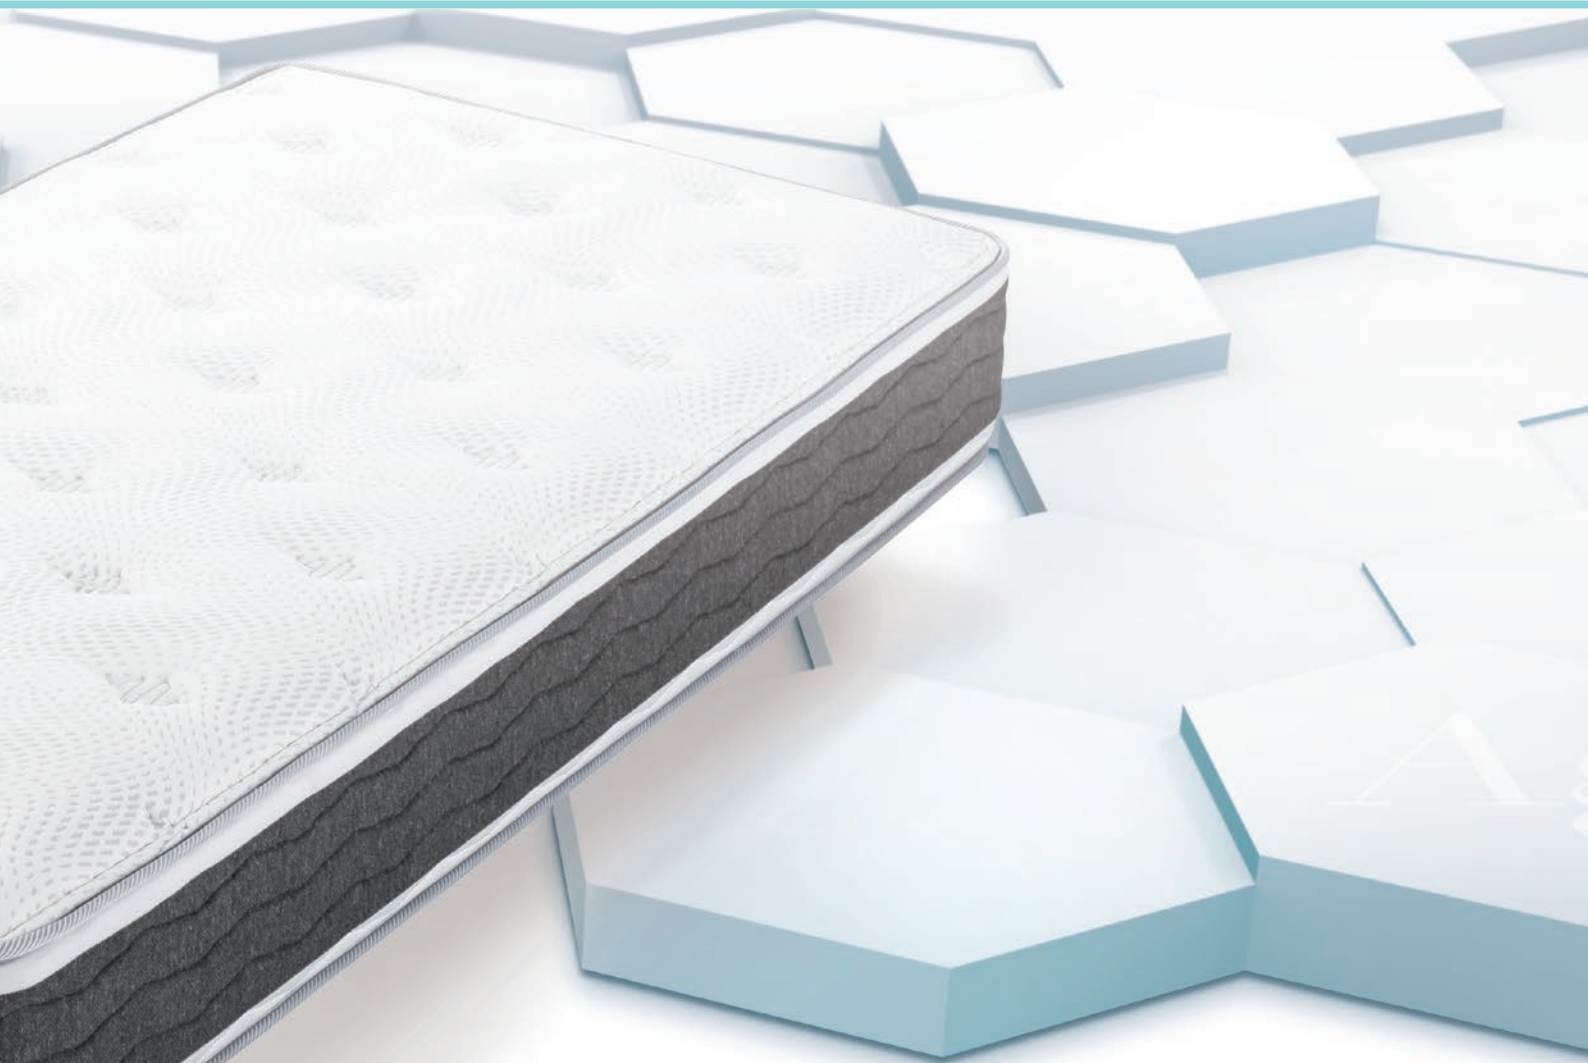

マットレスの生地に除菌機能糸を使用

除菌機能糸「アグリーザ®」の銀イオンの力で、マットレス生地をいつも清潔に保ちます。

※除菌タグCulless Ag (キュリエス・エージー)®

銀イオンによる除菌機能

銀イオンのプラス電子 (+) が、微生物 (細菌) の細胞膜の外側のマイナス電子 (-) と作用することで、細胞膜を破壊します。さらに銀イオンによる除菌機能は後加工ではなく繊維自体が有しているため、機能耐久性に優れています。

悪臭の原因菌も強力除菌

悪臭などの原因となるさまざまな細菌への効果が実証されています。

■ マットレス生地の抗菌性試験

生菌数2万5千個

〔試験機関〕 (財) ボーケン品質評価機構
〔試験菌株〕 黄色ブドウ球菌
〔試験方法〕 JIS L 1902:2015菌液吸収法

生菌数20個

細菌の減少率
約99.9%

キュリエス・エージー®は細菌がほぼなくなっている!