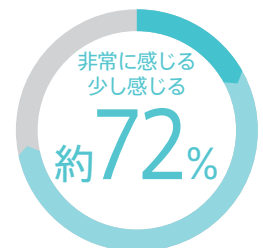

マットレスは洗えない だから、徹底除菌

多くの方がマットレスの除菌に関心をもっています

Q.細菌が気になる
時がありますか？

Q.マットレス(敷ふとん)を除菌し
たいと思ったことがありますか？

Q.マットレス(敷ふとん)の
ケアを負担に感じますか？

※2019年7月フランスベッド「除菌に対する意識アンケート」(回答数242)より

マットレスの生地に除菌機能糸を使用

除菌機能糸「アグリーザ®」の銀イオンの力で、マットレス生地をいつも清潔に保ちます。