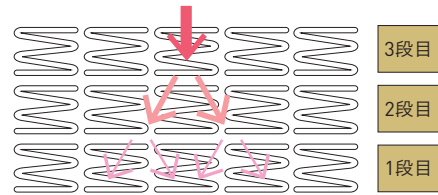

スプリングを贅沢に3段重ねた 高密度連続スプリング® マイクロトリプルデッキ構造。

フランスベッド独自の高密度連続スプリング®の性能をより一層引き出すため、コイル径を1.40mmにまで極小化した高密度連続スプリング®を贅沢に3段重ねた「トリプルデッキ構造」を採用。スプリングの数は通常の4倍以上の2,352個(シングルサイズ)。「強く」かつ「しなやか」な理想の弾性と、優れた耐久性の高度な融合を実現しました。さらにマットレスの端を強化したプロ・ウォール®を採用し、快適な眠りを支えます。

上から大きな荷重がかかっても、下層のスプリングへ向かうほど荷重が順次分散されるトリプルデッキ構造。