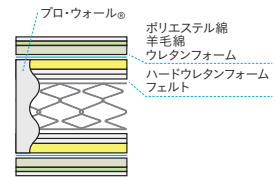

LT-5500 PW / 5000

高衛生機能に加え
プロ・ウォール®仕様のハードとミディアムソフトタイプ。

LT-5500 PW NEW

3012(ハード:28/ミディアムソフト:30)[012367]00

〈ロングサイズ〉3012(ハード:29/ミディアムソフト:31)[012367]00

サイズ	SS	S	M	D	WD	Q
税込価格 (本体価格)	¥165,000 (¥150,000)	¥165,000 (¥150,000)	¥187,000 (¥170,000)	¥209,000 (¥190,000)	¥231,000 (¥210,000)	¥330,000 (¥300,000)
〈ロングサイズ〉	SSL	SL	ML	DL	WDL	QL
税込価格 (本体価格)	¥187,000 (¥170,000)	¥187,000 (¥170,000)	¥209,000 (¥190,000)	¥231,000 (¥210,000)	¥253,000 (¥230,000)	¥374,000 (¥340,000)

サイズ展開: SS・S・M・D・WD・Q (ロングサイズもございます)

W/ SS850・S970・M1220・D1400・WD1540・Q1710 x L1950 (ロングサイズ: L2050) x H280

スプリング: 高密度連続スプリング® 生地: ダブルニット生地(アグリーザ®糸使用) 仕様: プロ・ウォール®仕様

機能: 防ダニ・抗菌防臭加工、除菌効果(アグリーザ®) 詰物: 羊毛綿

マットレス重量: (ハード) SS 24kg・S 26kg・M 33kg・D 37kg・WD 41kg・Q 46kg

(ミディアムソフト) SS 20kg・S 22kg・M 27kg・D 31kg・WD 34kg・Q 37kg

※両面仕様 ※SS・WD・Qと、全てのサイズのロングタイプは受注生産商品(納期:28日)

■ハード

■ミディアムソフト

高衛生機能を搭載した
ハードとミディアムソフトタイプ。

LT-5000 NEW

30122(ハード:6/ミディアムソフト:7)[012367]00

サイズ	SS	S	M	D	WD	Q
税込価格 (本体価格)	¥132,000 (¥120,000)	¥132,000 (¥120,000)	¥154,000 (¥140,000)	¥176,000 (¥160,000)	¥198,000 (¥180,000)	¥264,000 (¥240,000)

サイズ展開: SS・S・M・D・WD・Q

W/ SS850・S970・M1220・D1400・WD1540・Q1710 x L1950 x H280

スプリング: 高密度連続スプリング® 生地: ダブルニット生地(アグリーザ®糸使用)

機能: 防ダニ・抗菌防臭加工、除菌効果(アグリーザ®) 詰物: 羊毛綿

マットレス重量: (ハード) SS 21kg・S 23kg・M 29kg・D 33kg・WD 36kg・Q 41kg

(ミディアムソフト) SS 17kg・S 20kg・M 24kg・D 28kg・WD 30kg・Q 33kg

※両面仕様 ※SS・WD・Qは受注生産商品(納期:21日)

■ハード

■ミディアムソフト